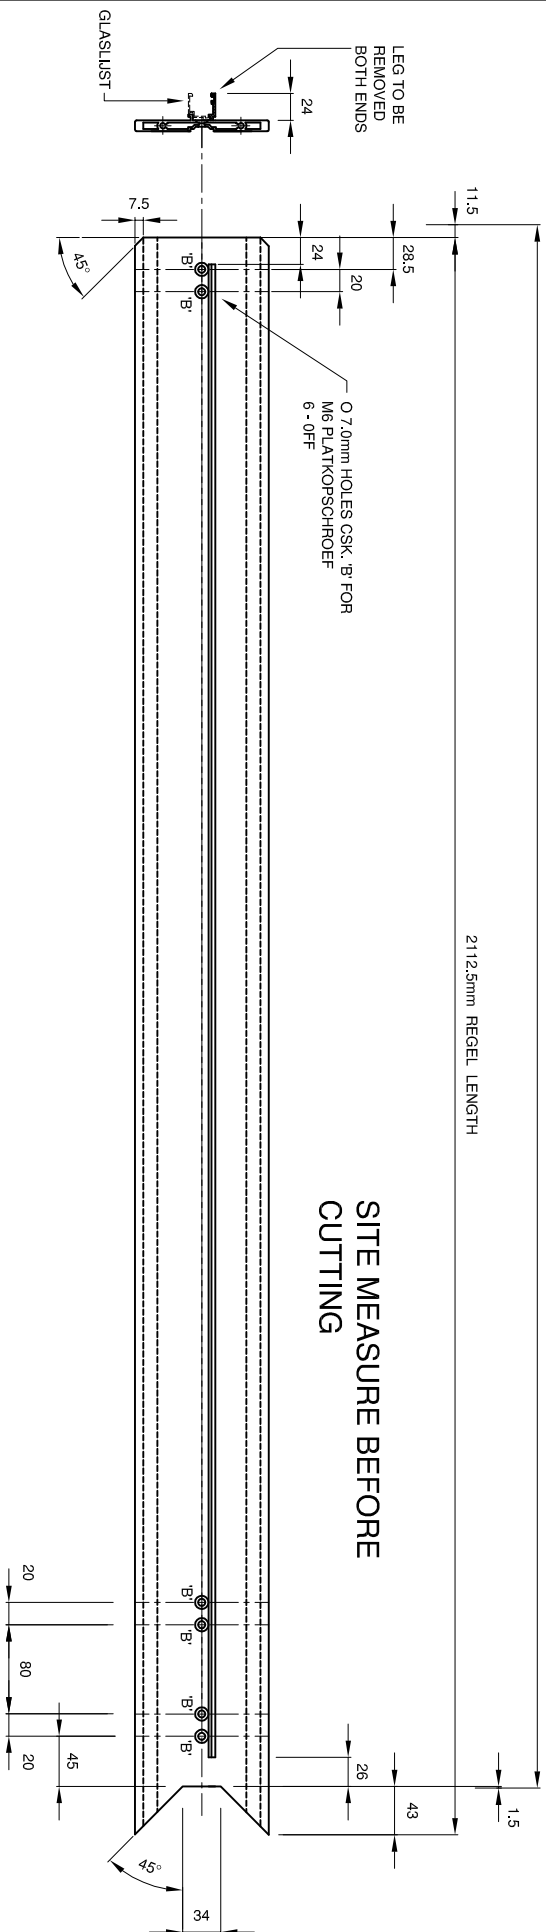

2082.5mm HART-OP-HART (STULEN)

FINISH: POLYESTER POWDER  
COATED KLEUR RAL 9011 ZWART

## BOVEN REGEL - "BIRDS MOUTH"

HART - OP - HART	REGEL LENGTH	LOCATION	HOEVEELHEID
2082.5	2039.5	WAND B BEG - GRAND (DRG.104)	2 - R.H. AS DRAWN
2082.5	2039.5	WAND B BEG - GRAND (DRG.104)	1 - OFF L.H. OP. HAND
1010	1076	WAND A/B BEG - GRAND (DRG.104)	1 - OFF
1031	1044	WAND A/B BEG - GRAND (DRG.104)	1 - OFF

PROJECT: BINNENWANDEN LOUNGE CENTRAL ORDER NO: 99-7854

GETEKEND:	SCHAAL:	DATUM:						BLAD:
1:5 @ A3	A3	A	B	C	D	E	F	M08 A

accoord opdrachtgever: controle hoofd tekenkamer: status tekening:  VOORLOPIG  DEFINITIEF