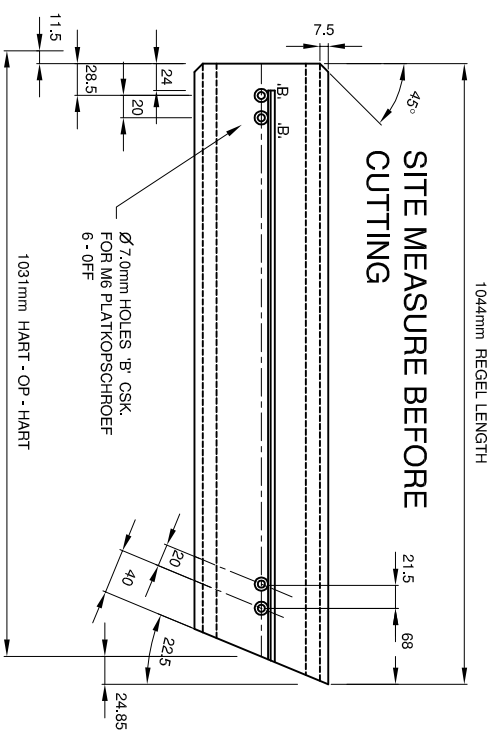

2082.5mm HART-OP-HART (STULEN)

FINISH: POLYESTER POWDER  
COATED KLEUR RAL 9011 ZWART

## BOVEN REGEL - "BIRDS MOUTH"

HART - OP - HART	REGEL LENGTH	LOCATION	HOEVEELHEID
2082.5	2039.5	WAND B BEG - GRAND (DRG.104)	2 - R.H. AS DRAWN
2082.5	2039.5	WAND B BEG - GRAND (DRG.104)	1 - OFF L.H. OP. HAND
1010	1076	WAND A/B BEG - GRAND (DRG.104)	1 - OFF
1031	1044	WAND A/B BEG - GRAND (DRG.104)	1 - OFF

PROJECT: BINNENWANDEN LOUNGE CENTRAL ORDER NO: 99-7854

GETEKEND:	SCHAAL:	DATUM:						BLAD:
1:5 @ A3	A3	A	B	C	D	E	F	M08 A

accoord opdrachtgever: controle hoofd tekenkamer: status tekening:  VOORLOPIG  DEFINITIEF