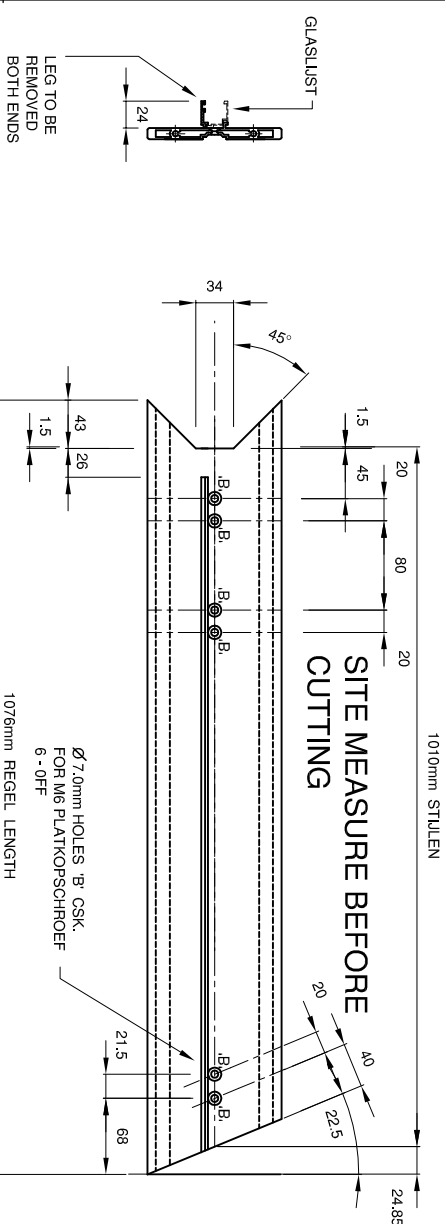

2082.5mm HART-OP-HART (STULEN)

FINISH: POLYESTER POWDER  
COATED KLEUR RAL 9011 ZWART

## BOVEN REGEL - "BIRDS MOUTH"

HART - OP - HART	REGEL LENGTH	LOCATION	HOEVEELHEID
2082.5	2039.5	WAND B BEG - GRAND (DRG.104)	2 - R.H. AS DRAWN
2082.5	2039.5	WAND B BEG - GRAND (DRG.104)	1 - OFF L.H. OP. HAND
1010	1076	WAND A/B BEG - GRAND (DRG.104)	1 - OFF
1031	1044	WAND A/B BEG - GRAND (DRG.104)	1 - OFF

PROJECT: BINNENWANDEN LOUNGE CENTRAL ORDER NO: 99-7854

GETEKEND:	SCHAAL:	DATUM:						BLAD:
1:5 @ A3	A3	A	B	C	D	E	F	M08 A

accoord opdrachtgever: controle hoofd tekenkamer: status tekening:  VOORLOPIG  DEFINITIEF